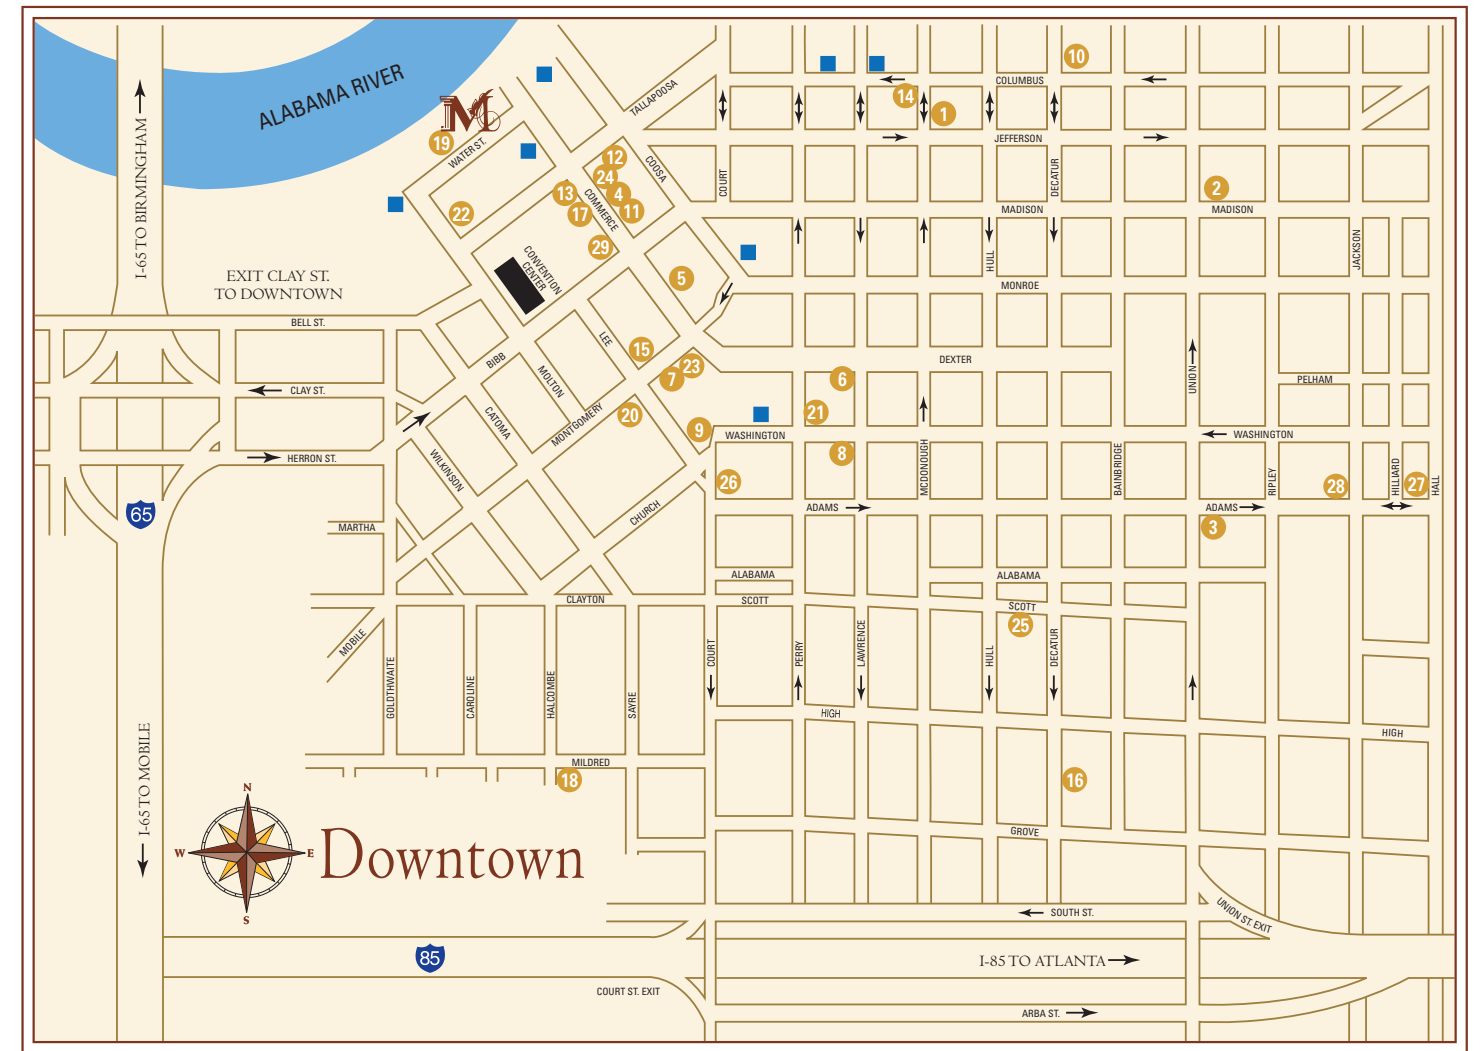

PLACES TO DINE

Explore Downtown Montgomery

MAP KEY ① ② ③ ④ Places to Dine Map locations are color coded ■ Public Parking
The Area Code is 334.

- | | | | |
|--|---|---|---|
| <ol style="list-style-type: none"> 146 THE TIPPING POINT, F-5
5015 Hampstead High St., 260-9110 147 TOMATINOS, D-4
1036 E. Fairview Ave., 264-4241 148 TOP CHINA, G-4
9160 EastChase Pkwy., 270-1668 149 VARSITY BBQ, E-3
5471 Atlanta Hwy., 279-5444 150 VILLAGE KITCHEN, C-4
503 Cloverdale Rd, 356-3814 151 WAGON WHEEL CAFÉ, B-3
1961 Bell St., 265-9979 152 WAHOO'S, F-4
3150 Watchman Dr., 386-3836 153 WINGERS SPORTS GRILL, F-4
2773 Bell Rd., 277-3379 154 WINGS XPRESS, E-3
5780 Woodmere Blvd., 244-7898 155 WISHBONE CAFÉ, H-4
61 Bridge St., 356-4175 156 YOUNG BARN PUB & OYSTER BAR, E-3
5331 Young Barn Rd., 819-7423 157 ZAXBY'S, F-3
6435 Atlanta Hwy., 277-8066 158 ZAXBY'S, E-4
2923 Eastern Blvd., 420-3500 | <ol style="list-style-type: none"> 159 ZAXBY'S, F-4
3130 Taylor Rd., 481-0406 160 ZAXBY'S, D-3
2675 Zelda Rd., 293-9933 161 ZDE'S KITCHEN, F-3
7218 EastChase Pkwy., 270-9115 162 ZDE'S KITCHEN, D-3
2960-C Zelda Rd., 395-4698 | <ol style="list-style-type: none"> 7 COOL BEANS AT CAFÉ DE ART
115 Montgomery St., 269-3302 8 COURTHOUSE CAFÉ
100 S. Lawrence St., 832-1684 9 CUCOS EXPRESS
31 S. Court St., 832-0081 10 DAVIS CAFÉ
518 N. Decatur St., 264-6015 11 THE DELI AT ALLEY STATION
130 A Commerce St., 263-2922 12 DREAMLAND BBQ
101 Tallapoosa St., 273-7427 13 THE EXCHANGE AT RENAISSANCE MONTGOMERY HOTEL
201 Tallapoosa St., 481-5165 14 FARMERS MARKET CAFÉ
315 N. McDonough St., 262-1970 15 FLAMES GRILL
142 Montgomery St., 264-0010 16 HAMBURGER KING
547 S. Decatur St., 262-1798 17 THE HOUSE RESTAURANT AT RENAISSANCE MONTGOMERY HOTEL
201 Tallapoosa St., 481-5166 18 ISAIAH'S RESTAURANT
135 Mildred St., 265-9000 | <ol style="list-style-type: none"> 19 LEK'S RAILROAD THAI AT UNION STATION
300 Water St., 269-0708 20 LUNDE'S
201 Montgomery St., 265-3663 21 MAMA'S SACK LUNCH TO GO
21 S. Perry St., 265-5554 22 MONTGOMERY'S CAFÉ AT EMBASSY SUITES
300 Tallapoosa St., 269-5055 23 OLIVE ROOM
121 Montgomery St., 262-2763 24 SA ZA'S SERIOUS PIZZA
130 Commerce St., 495-7292 25 SCOTT STREET DELI
412 Scott St., 264-9415 26 SMOOTHIES & THINGS CAFÉ
109 S. Court St., 241-0770 27 SOPHIA'S BBQ
1055 Adams Ave., 269-1177 28 STOP & SIP COFFEE
981 Adams Ave., 230-9989 29 WINTZELL'S OYSTER HOUSE
105 Commerce St., 262-4257 |
|--|---|---|---|